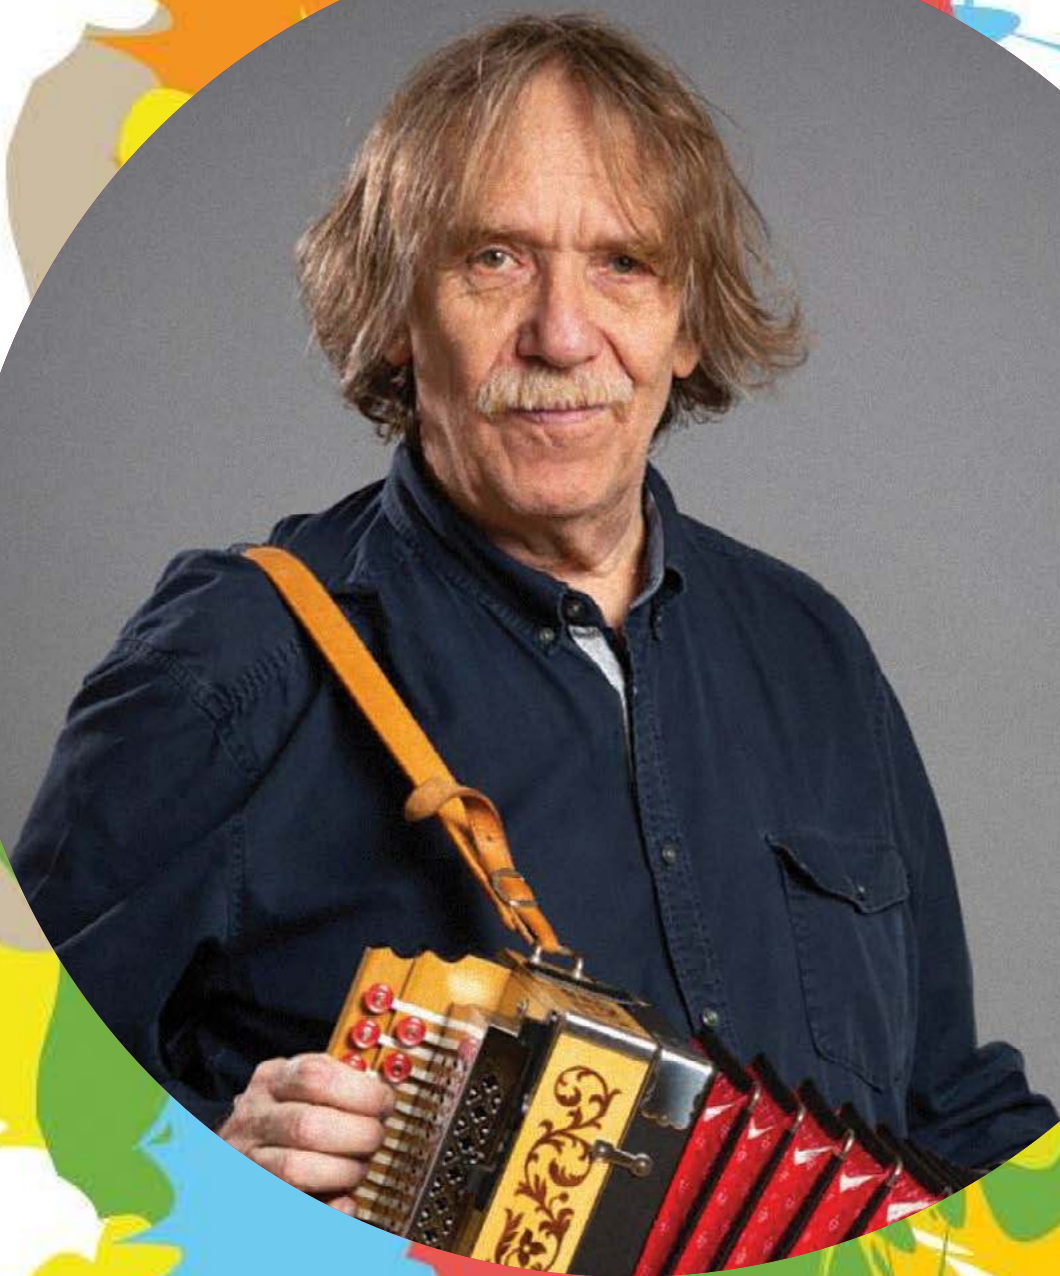

# Kázetko

**Valašský špalíček 2024 – Cirko Hopley: Teacrobot  
4DOGS + ZUZI – Divadlo SPONA: Za hranice možností  
The Cinelli Brothers (UK) – Magc: Magičtí Lucemburkové**

**[www.kzvalmez.cz](http://www.kzvalmez.cz)**